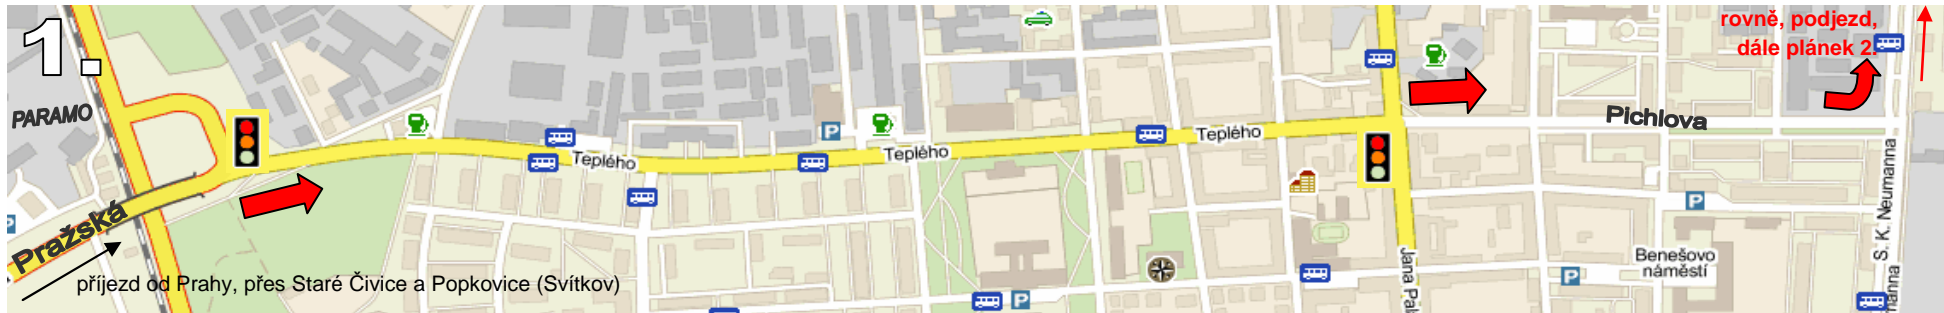

Příjezd od Prahy

Vítáme Vás!

Na Třísle 145, Pardubice | GPS: 50°2'24.048"N, 15°46'48.433"E
tel.: (+420) 731 411 611 | www.hotelmrazek.cz